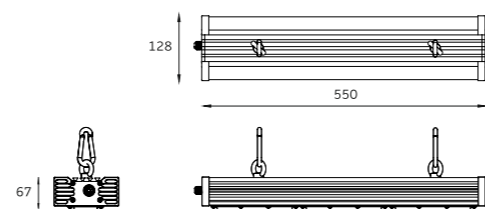

Питание: 220 В
Тип КСС: Д
PF ≥ 0,97

Модель	Мощность	Световой поток	IP	Размер	Масса
GSLN-30	28 Вт	4 928 Лм	66	250x128x67 мм	2,5 кг
GSLN-40	40 Вт	5 426 Лм	66	250x128x67 мм	2,5 кг

Питание: 220 В
Тип КСС: Д
PF ≥ 0,97

Модель	Мощность	Световой поток	IP	Размер	Масса
GSLN-60	54 Вт	9 504 Лм	66	420x128x67 мм	2,8 кг

Д 120°

GSLN

Питание: 220 В
Тип КСС: Д
PF≥0,97

Модель	Мощность	Световой поток	IP	Размер	Масса
GSLN-80	84 Вт	13 242 Лм	66	550x128x67 мм	3,5 кг