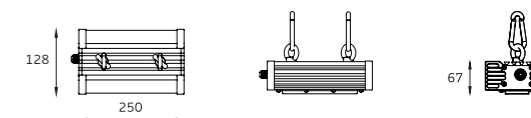

Питание: 220 В
Тип КСС: Д
PF ≥ 0,97

Модель	Мощность	Световой поток	IP	Размер	Масса
GSLN-30	28 Вт	4 928 Лм	66	250x128x67 мм	2,5 кг
GSLN-40	40 Вт	5 426 Лм	66	250x128x67 мм	2,5 кг

Питание: 220 В
Тип КСС: Д
PF ≥ 0,97

Модель	Мощность	Световой поток	IP	Размер	Масса
GSLN-60	54 Вт	9 504 Лм	66	420x128x67 мм	2,8 кг

Д 120°

GSLN

Питание: 220 В
Тип КСС: Д
PF≥0,97

Модель	Мощность	Световой поток	IP	Размер	Масса
GSLN-80	84 Вт	13 242 Лм	66	550x128x67 мм	3,5 кг

Питание: 220 В
Тип КСС: Д
PF≥0,97

Модель	Мощность	Световой поток	IP	Размер	Масса
GSLN-240	230 Вт	40 480 Лм	66	750x226x67 мм	9,6 кг

Д: 120°

Д: 120°