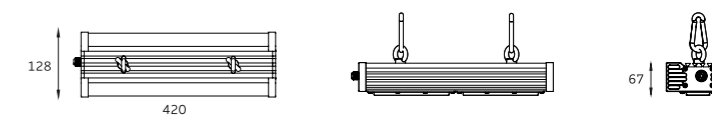

Питание: 220 В
Тип КСС: Д
PF ≥ 0,97

Модель	Мощность	Световой поток	IP	Размер	Масса
GSLN-30	28 Вт	4 928 Лм	66	250x128x67 мм	2,5 кг
GSLN-40	40 Вт	5 426 Лм	66	250x128x67 мм	2,5 кг

Питание: 220 В
Тип КСС: Д
PF ≥ 0,97

Модель	Мощность	Световой поток	IP	Размер	Масса
GSLN-60	54 Вт	9 504 Лм	66	420x128x67 мм	2,8 кг

Д 120°

GSLN

Питание: 220 В
Тип КСС: Д
PF≥0,97

Модель	Мощность	Световой поток	IP	Размер	Масса
GSLN-80	84 Вт	13 242 Лм	66	550x128x67 мм	3,5 кг