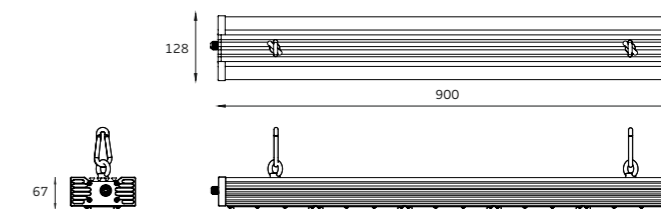

Питание: 220 В
Тип КСС: Д
PF ≥ 0,97

Модель	Мощность	Световой поток	IP	Размер	Масса
GSLN-30	28 Вт	4 928 Лм	66	250x128x67 мм	2,5 кг
GSLN-40	40 Вт	5 426 Лм	66	250x128x67 мм	2,5 кг

Питание: 220 В
Тип КСС: Д
PF ≥ 0,97

Модель	Мощность	Световой поток	IP	Размер	Масса
GSLN-60	54 Вт	9 504 Лм	66	420x128x67 мм	2,8 кг

Д 120°

GSLN

Питание: 220 В
Тип КСС: Д
PF≥0,97

Модель	Мощность	Световой поток	IP	Размер	Масса
GSLN-80	84 Вт	13 242 Лм	66	550x128x67 мм	3,5 кг