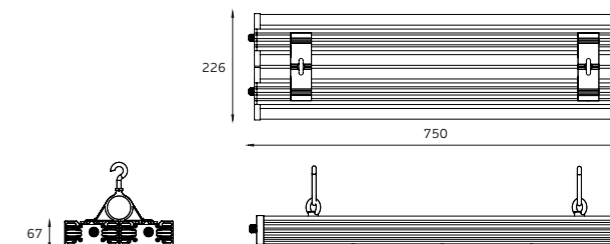

Модель	Мощность	Световой поток	IP	Размер	Масса
GSLN-60	54 Вт	9 504 Лм	66	420x128x67 мм	2,8 кг

Д 120°

GSLN

Питание: 220 В
Тип КСС: Д
PF≥0,97

Модель	Мощность	Световой поток	IP	Размер	Масса
GSLN-80	84 Вт	13 242 Лм	66	550x128x67 мм	3,5 кг

Питание: 220 В
Тип КСС: Д
PF≥0,97

Модель	Мощность	Световой поток	IP	Размер	Масса
GSLN-150	150 Вт	26 587 Лм	66	900x128x67 мм	5,8 кг

Питание: 220 В
Тип КСС: Д
PF≥0,97

Модель	Мощность	Световой поток	IP	Размер	Масса
GSLN-120	112 Вт	18 480 Лм	66	750x128x67 мм	4,8 кг