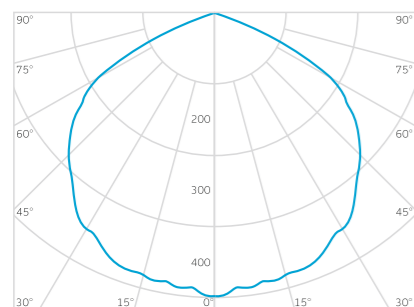

GSLN

Питание: 220 В
Тип КСС: Д
PF≥0,97

Модель	Мощность	Световой поток	IP	Размер	Масса
GSLN-80	84 Вт	13 242 Лм	66	550x128x67 мм	3,5 кг

Питание: 220 В
Тип КСС: Д
PF≥0,97

Модель	Мощность	Световой поток	IP	Размер	Масса
GSLN-150	150 Вт	26 587 Лм	66	900x128x67 мм	5,8 кг

Питание: 220 В
Тип КСС: Д
PF≥0,97

Модель	Мощность	Световой поток	IP	Размер	Масса
GSLN-120	112 Вт	18 480 Лм	66	750x128x67 мм	4,8 кг

Питание: 220 В
Тип КСС: Д
PF≥0,97

Модель	Мощность	Световой поток	IP	Размер	Масса
GSLN-240	230 Вт	40 480 Лм	66	750x226x67 мм	9,6 кг

Д: 120°