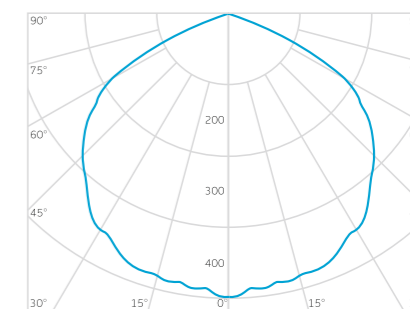

Питание: 220 В
Тип КСС: Д
PF ≥ 0,97

Модель	Мощность	Световой поток	IP	Размер	Масса
GSLN-30	28 Вт	4 928 Лм	66	250x128x67 мм	2,5 кг
GSLN-40	40 Вт	5 426 Лм	66	250x128x67 мм	2,5 кг

Питание: 220 В
Тип КСС: Д
PF ≥ 0,97

Модель	Мощность	Световой поток	IP	Размер	Масса
GSLN-60	54 Вт	9 504 Лм	66	420x128x67 мм	2,8 кг

Д 120°

GSLN

Питание: 220 В
Тип КСС: Д
PF≥0,97

Модель	Мощность	Световой поток	IP	Размер	Масса
GSLN-80	84 Вт	13 242 Лм	66	550x128x67 мм	3,5 кг