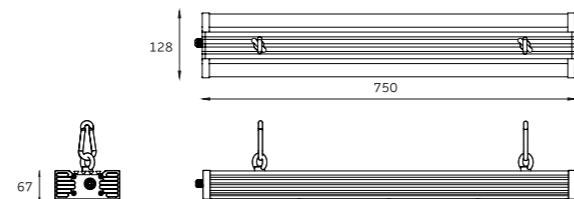

GSLN

Питание: 220 В
Тип КСС: Д
PF≥0,97

Модель	Мощность	Световой поток	IP	Размер	Масса
GSLN-80	84 Вт	13 242 Лм	66	550x128x67 мм	3,5 кг

Питание: 220 В
Тип КСС: Д
PF≥0,97

Модель	Мощность	Световой поток	IP	Размер	Масса
GSLN-150	150 Вт	26 587 Лм	66	900x128x67 мм	5,8 кг

Питание: 220 В
Тип КСС: Д
PF≥0,97

Модель	Мощность	Световой поток	IP	Размер	Масса
GSLN-120	112 Вт	18 480 Лм	66	750x128x67 мм	4,8 кг

Питание: 220 В
Тип КСС: Д
PF≥0,97

Модель	Мощность	Световой поток	IP	Размер	Масса
GSLN-240	230 Вт	40 480 Лм	66	750x226x67 мм	9,6 кг