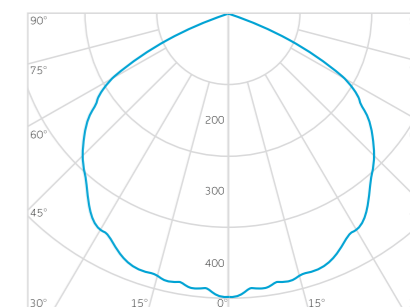

GSLN

Питание: 220 В
Тип КСС: Д
PF≥0,97

Модель	Мощность	Световой поток	IP	Размер	Масса
GSLN-80	84 Вт	13 242 Лм	66	550x128x67 мм	3,5 кг

Питание: 220 В
Тип КСС: Д
PF≥0,97

Модель	Мощность	Световой поток	IP	Размер	Масса
GSLN-150	150 Вт	26 587 Лм	66	900x128x67 мм	5,8 кг

Питание: 220 В
Тип КСС: Д
PF≥0,97

Модель	Мощность	Световой поток	IP	Размер	Масса
GSLN-120	112 Вт	18 480 Лм	66	750x128x67 мм	4,8 кг

Питание: 220 В
Тип КСС: Д
PF≥0,97

Модель	Мощность	Световой поток	IP	Размер	Масса
GSLN-240	230 Вт	40 480 Лм	66	750x226x67 мм	9,6 кг

Д: 120°